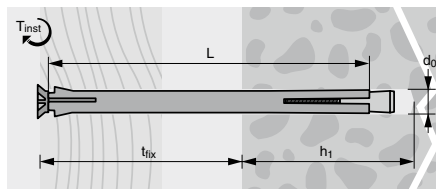

MMS Анкер рамный стандартный

Свойства

- Цинковое покрытие обеспечивает защиту от коррозии
- Расклинивающий конус заключен в гильзе анкера
- Применяется в полнотелых материалах
- Оцинкован, толщина покрытия > 5 мкм
- Сквозной монтаж

MMS Анкер рамный стандартный (оцинкованная сталь)

Артикул	Диаметр анкера и бура d ₀ , мм	Длина анкера L, мм	Полезная длина t _{fix} , мм	Глубина отверстия h ₁ , мм	Насадка	Кол-во в упаковке, шт.
1208071AM	8	70	40	45	PZ2	100
1208091AM	8	90	60	45	PZ2	100
1208111AM	8	110	80	45	PZ2	100
1208131AM	8	130	100	45	PZ2	100
1210071AM	10	70	30	55	PZ3	100
1210091AM	10	90	50	55	PZ3	100
1210111AM	10	110	70	55	PZ3	100
1210131AM	10	130	90	55	PZ3	100
1210151AM	10	150	110	55	PZ3	100
1210181AM	10	180	140	55	PZ3	100
1210201AM	10	200	160	55	PZ3	100

MMM Анкер рамный универсальный

Свойства

- Цинковое покрытие обеспечивает защиту от коррозии
- Расклинивающий конус заключен в гильзе анкера
- Сверление без удара в пустотелом кирпиче
- Оцинкован, толщина покрытия > 5 мкм
- Предварительный или сквозной монтаж