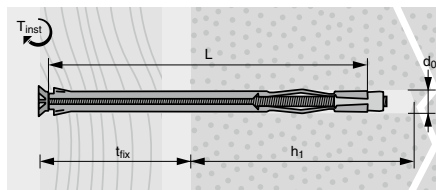

MMS Анкер рамный стандартный

Свойства

- Цинковое покрытие обеспечивает защиту от коррозии
- Расклинивающий конус заключен в гильзе анкера
- Применяется в полнотелых материалах
- Оцинкован, толщина покрытия > 5 мкм
- Сквозной монтаж

MMS Анкер рамный стандартный (оцинкованная сталь)

Артикул	Диаметр анкера и бура d ₀ , мм	Длина анкера L, мм	Полезная длина t _{fix} , мм	Глубина отверстия h ₁ , мм	Насадка	Кол-во в упаковке, шт.
1208071AM	8	70	40	45	PZ2	100
1208091AM	8	90	60	45	PZ2	100
1208111AM	8	110	80	45	PZ2	100
1208131AM	8	130	100	45	PZ2	100
1210071AM	10	70	30	55	PZ3	100
1210091AM	10	90	50	55	PZ3	100
1210111AM	10	110	70	55	PZ3	100
1210131AM	10	130	90	55	PZ3	100
1210151AM	10	150	110	55	PZ3	100
1210181AM	10	180	140	55	PZ3	100
1210201AM	10	200	160	55	PZ3	100

MMM Анкер рамный универсальный

Свойства

- Цинковое покрытие обеспечивает защиту от коррозии
- Расклинивающий конус заключен в гильзе анкера
- Сверление без удара в пустотелом кирпиче
- Оцинкован, толщина покрытия > 5 мкм
- Предварительный или сквозной монтаж